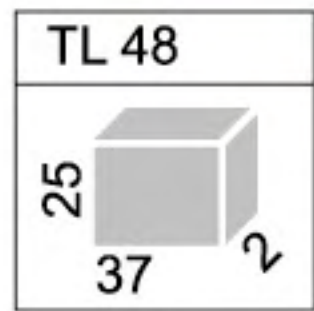

BAGS
page: 4 - 7

**COVERRS
AND
ORGANIZERS**
page: 10 - 11

**COSMETIC
BAGS**
page: 8

FOR HOME
page: 12

WALLETS
page: 9

OTHERS
page: 13 - 16

KARTA KOLORÓW / COLOURS CARD

Biały/ White	2925	722
7499	285	4695
109	3015	425
130	539	Pomarańczowy melanz/ Orange melange 4 mm
172	381	Czerwony melanz/ Red melange 4 mm
200	376	Jasny melanz/ Light melange
214	368	Brązowy melanz/ Brown melange
513	383	Ciemny melanz/ Dark melange
2597	362	Czarny/ Black
7474	356	

Podana kolorystyka stanowi jedynie przybliżoną paletę dostępnego filcu, a kolory mogą się nieznacznie różnić od przedstawionych.
Please note that the color is only an approximate range of accessible felt, and colors may vary slightly from those shown.