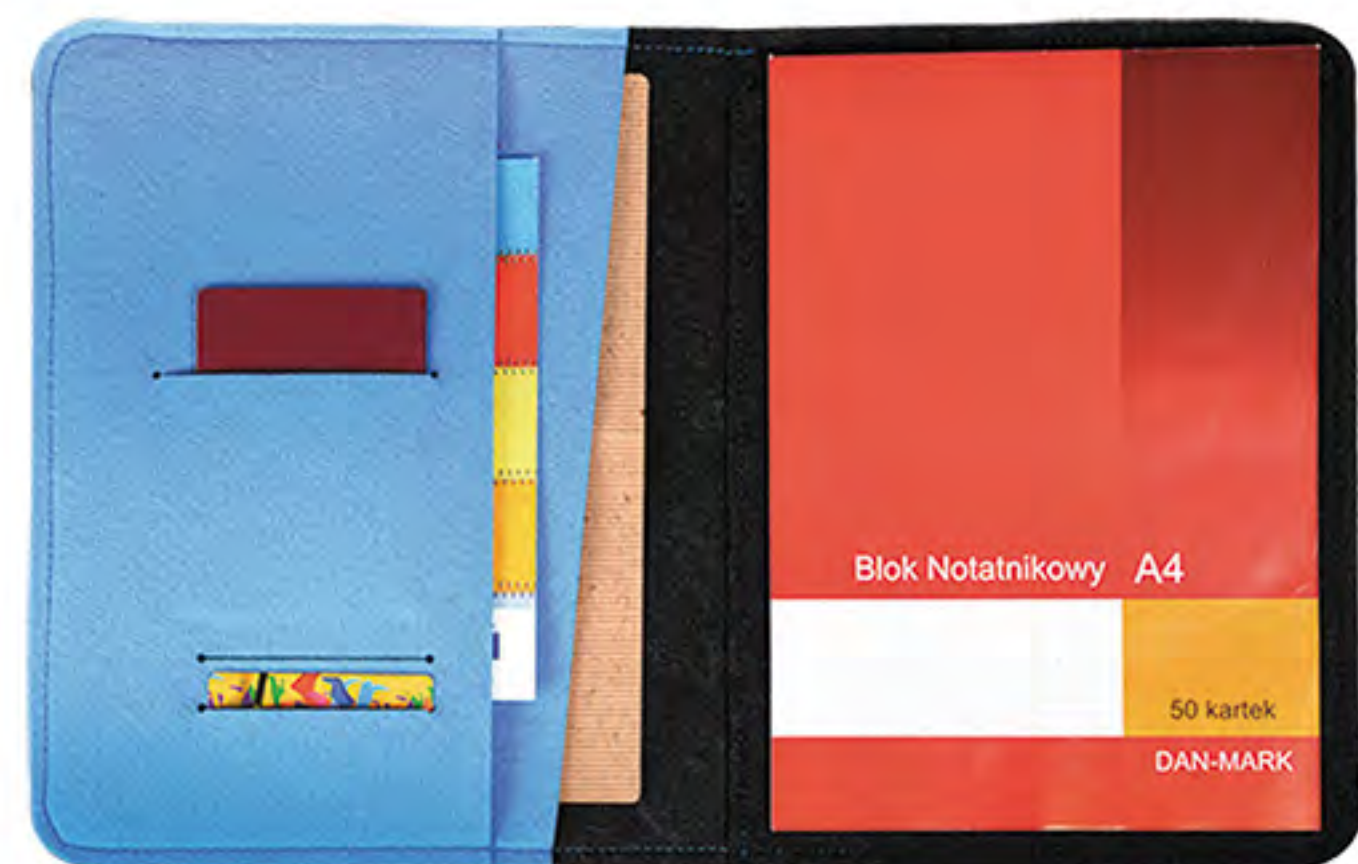

E 220
A4 A5

TL 40
39 49 14