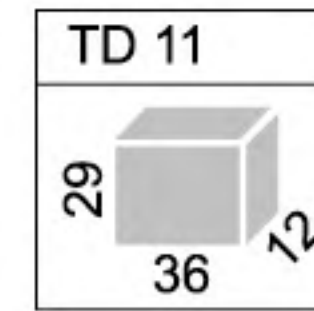

BAGS
page: 4 - 7

**COVERRS
AND
ORGANIZERS**
page: 10 - 11

**COSMETIC
BAGS**
page: 8

FOR HOME
page: 12

WALLETS
page: 9

OTHERS
page: 13 - 16

KARTA KOLORÓW / COLOURS CARD

Biały/ White	2925	722
7499	285	4695
109	3015	425
130	539	Pomarańczowy melanz/ Orange melange 4 mm
172	381	Czerwony melanz/ Red melange 4 mm
200	376	Jasny melanz/ Light melange
214	368	Brązowy melanz/ Brown melange
513	383	Ciemny melanz/ Dark melange
2597	362	Czarny/ Black
7474	356	

Podana kolorystyka stanowi jedynie przybliżoną paletę dostępnego filcu, a kolory mogą się nieznacznie różnić od przedstawionych.
Please note that the color is only an approximate range of accessible felt, and colors may vary slightly from those shown.