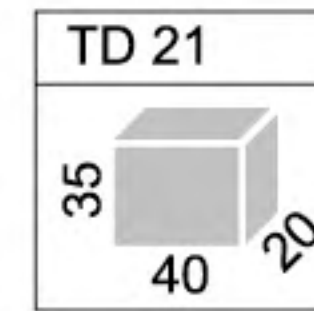

BAGS
page: 4 - 7

**COVERRS
AND
ORGANIZERS**
page: 10 - 11

**COSMETIC
BAGS**
page: 8

FOR HOME
page: 12

WALLETS
page: 9

OTHERS
page: 13 - 16

KARTA KOLORÓW / COLOURS CARD

Biały/ White	2925	722
7499	285	4695
109	3015	425
130	539	Pomarańczowy melanz/ Orange melange 4 mm
172	381	Czerwony melanz/ Red melange 4 mm
200	376	Jasny melanz/ Light melange
214	368	Brązowy melanz/ Brown melange
513	383	Ciemny melanz/ Dark melange
2597	362	Czarny/ Black
7474	356	

Podana kolorystyka stanowi jedynie przybliżoną paletę dostępnego filcu, a kolory mogą się nieznacznie różnić od przedstawionych.
Please note that the color is only an approximate range of accessible felt, and colors may vary slightly from those shown.