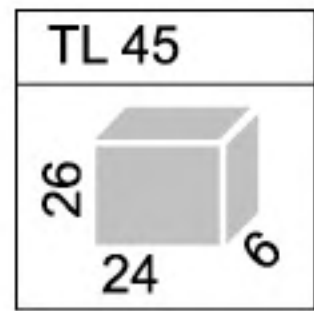

BAGS
page: 4 - 7

**COVERRS
AND
ORGANIZERS**
page: 10 - 11

**COSMETIC
BAGS**
page: 8

FOR HOME
page: 12

WALLETS
page: 9

OTHERS
page: 13 - 16

KARTA KOLORÓW / COLOURS CARD

Biały/ White	2925	722
7499	285	4695
109	3015	425
130	539	Pomarańczowy melanz/ Orange melange 4 mm
172	381	Czerwony melanz/ Red melange 4 mm
200	376	Jasny melanz/ Light melange
214	368	Brązowy melanz/ Brown melange
513	383	Ciemny melanz/ Dark melange
2597	362	Czarny/ Black
7474	356	

Podana kolorystyka stanowi jedynie przybliżoną paletę dostępnego filcu, a kolory mogą się nieznacznie różnić od przedstawionych.
Please note that the color is only an approximate range of accessible felt, and colors may vary slightly from those shown.