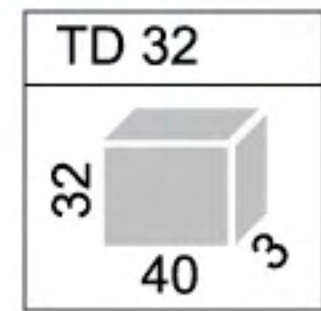

BAGS
page: 4 - 7

**COVERRS
AND
ORGANIZERS**
page: 10 - 11

**COSMETIC
BAGS**
page: 8

FOR HOME
page: 12

WALLETS
page: 9

OTHERS
page: 13 - 16

KARTA KOLORÓW / COLOURS CARD

Biały/ White	2925	722
7499	285	4695
109	3015	425
130	539	Pomarańczowy melanz/ Orange melange 4 mm
172	381	Czerwony melanz/ Red melange 4 mm
200	376	Jasny melanz/ Light melange
214	368	Brązowy melanz/ Brown melange
513	383	Ciemny melanz/ Dark melange
2597	362	Czarny/ Black
7474	356	

Podana kolorystyka stanowi jedynie przybliżoną paletę dostępnego filcu, a kolory mogą się nieznacznie różnić od przedstawionych.
Please note that the color is only an approximate range of accessible felt, and colors may vary slightly from those shown.